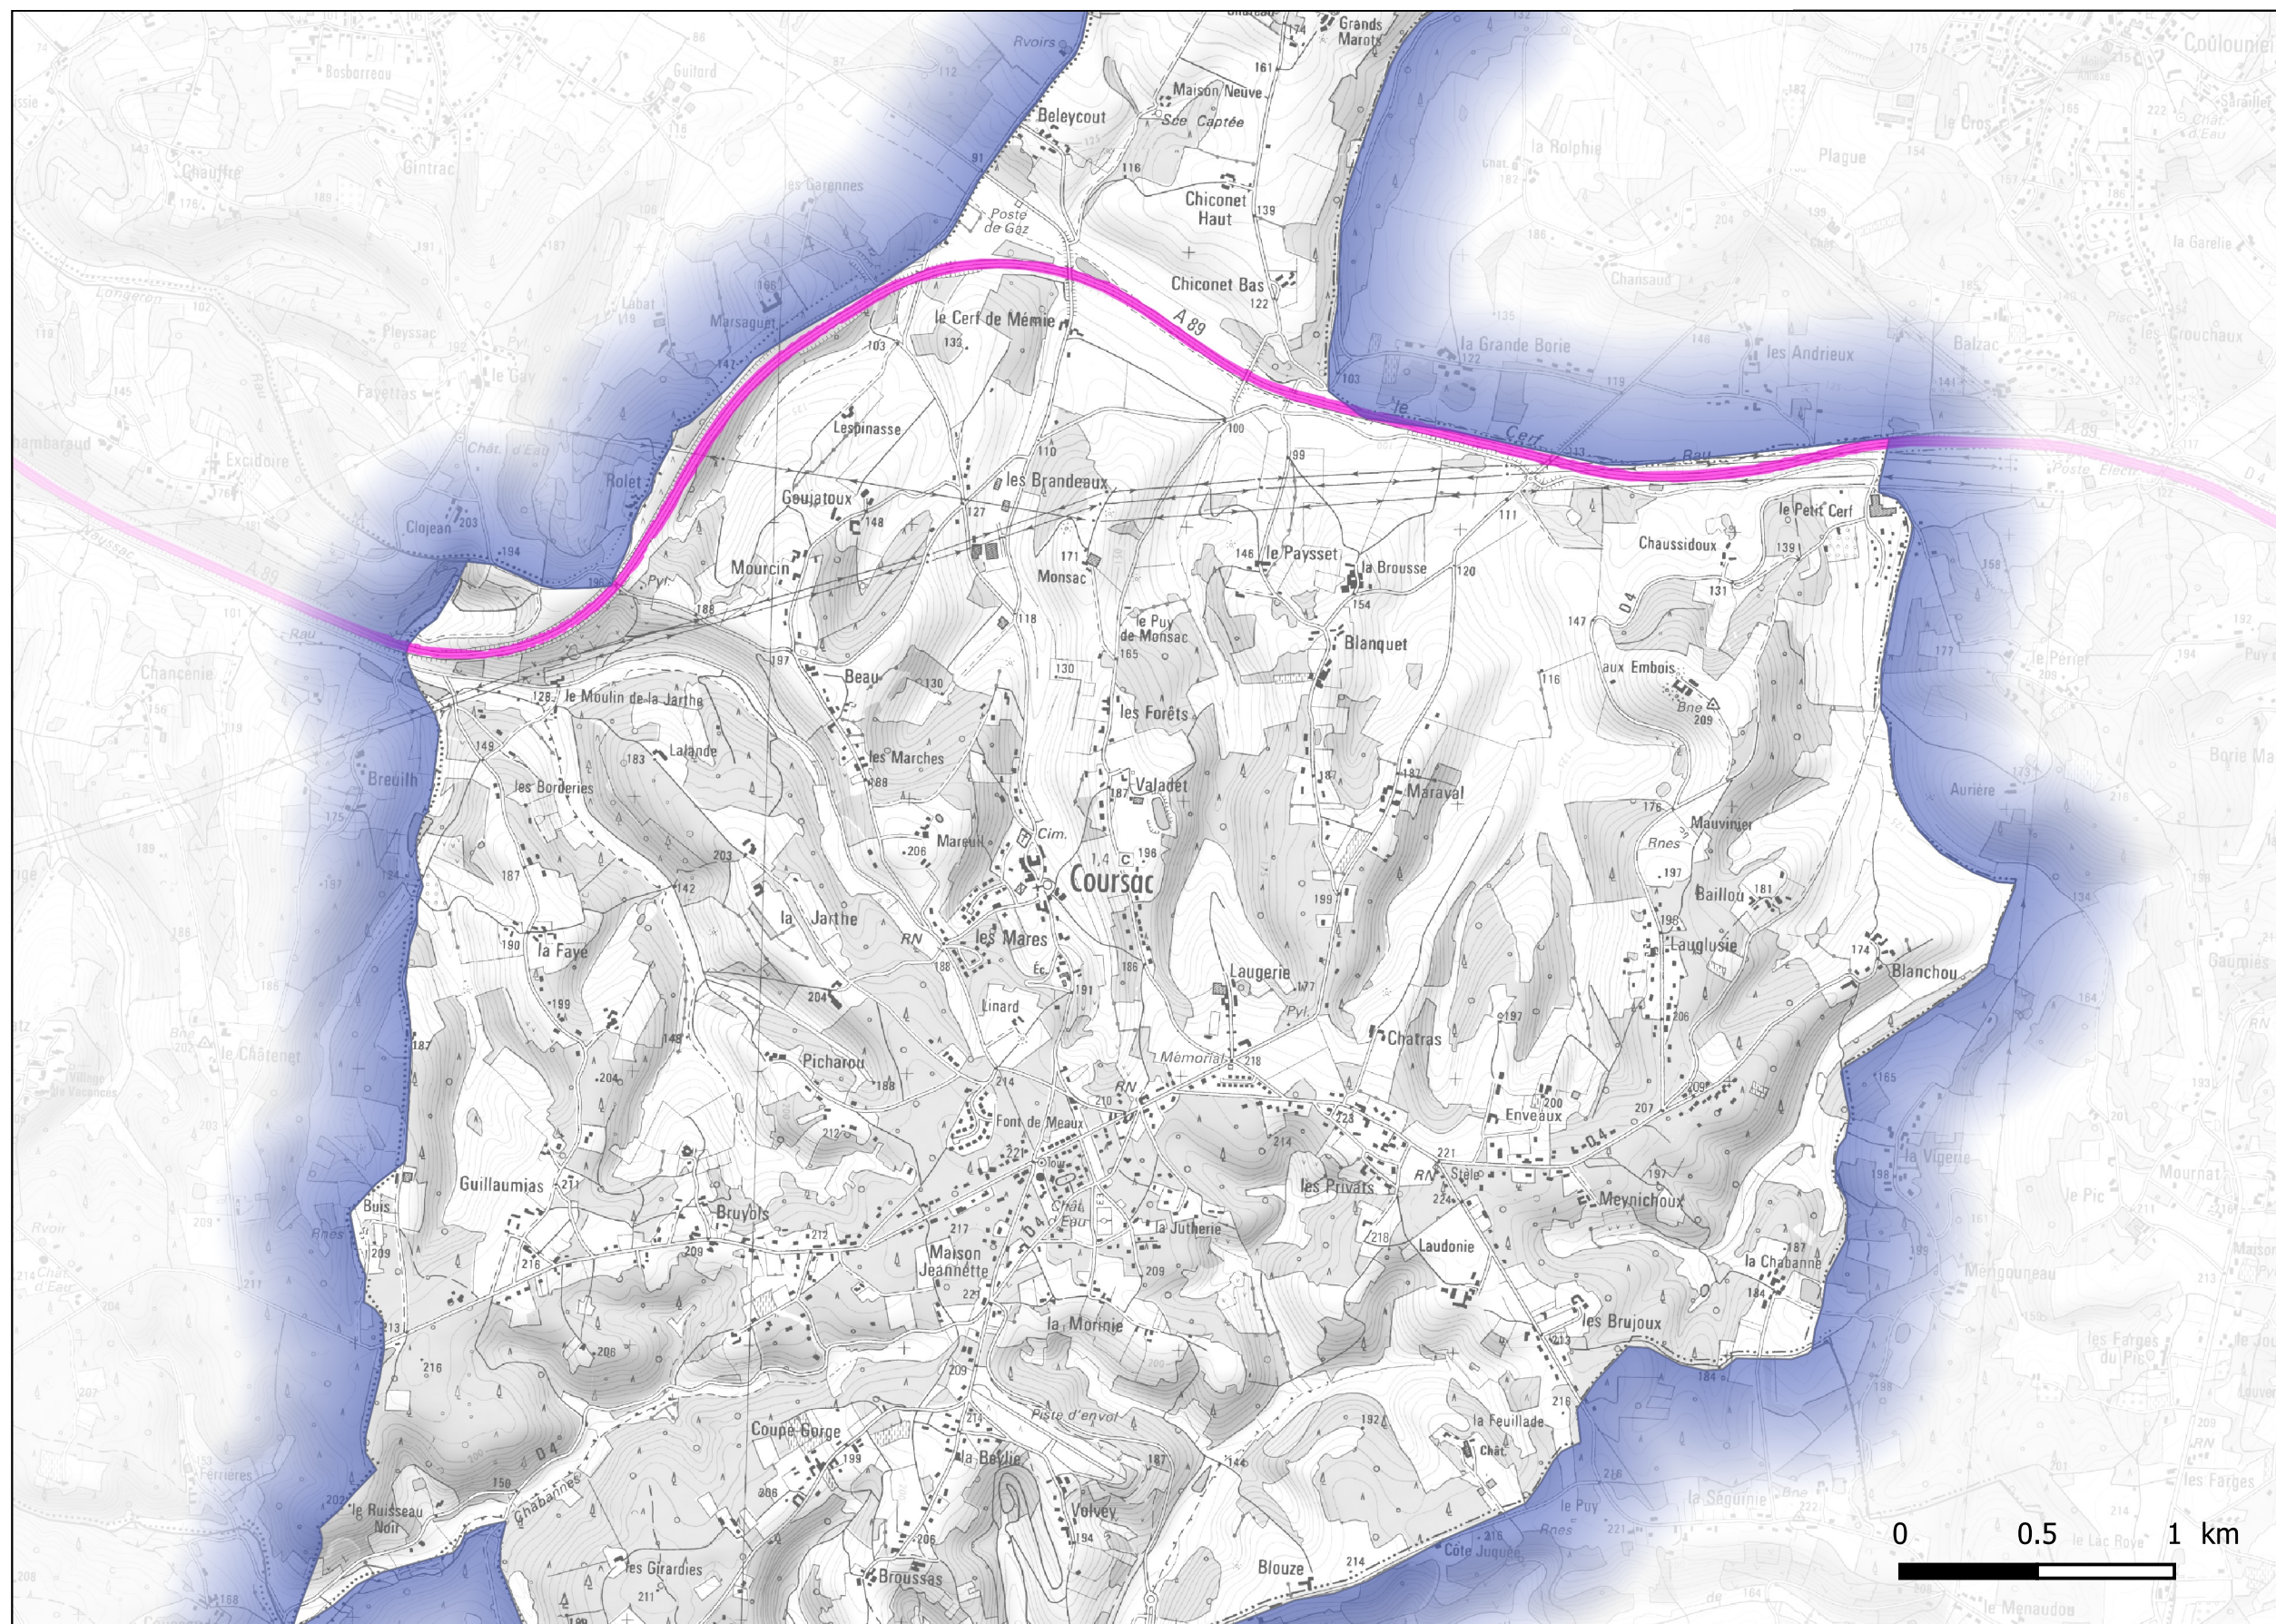

Zones exposées au bruit - carte de "type c" - LN

Zones susceptibles de contenir des bâtiments dont le Ln (Level night) dépasse 62dB(A) pour le réseau autoroutier du Département de la Dordogne dont le trafic est supérieur à 3M véh / an.

**PRÉFET
DE LA
DORDOGNE**

*Liberté
Égalité
Fraternité*

A89

COURSAC

Niveaux sonores en dB(A)

Cartes type C - Dépassements

 >62

0 0.5 1 km